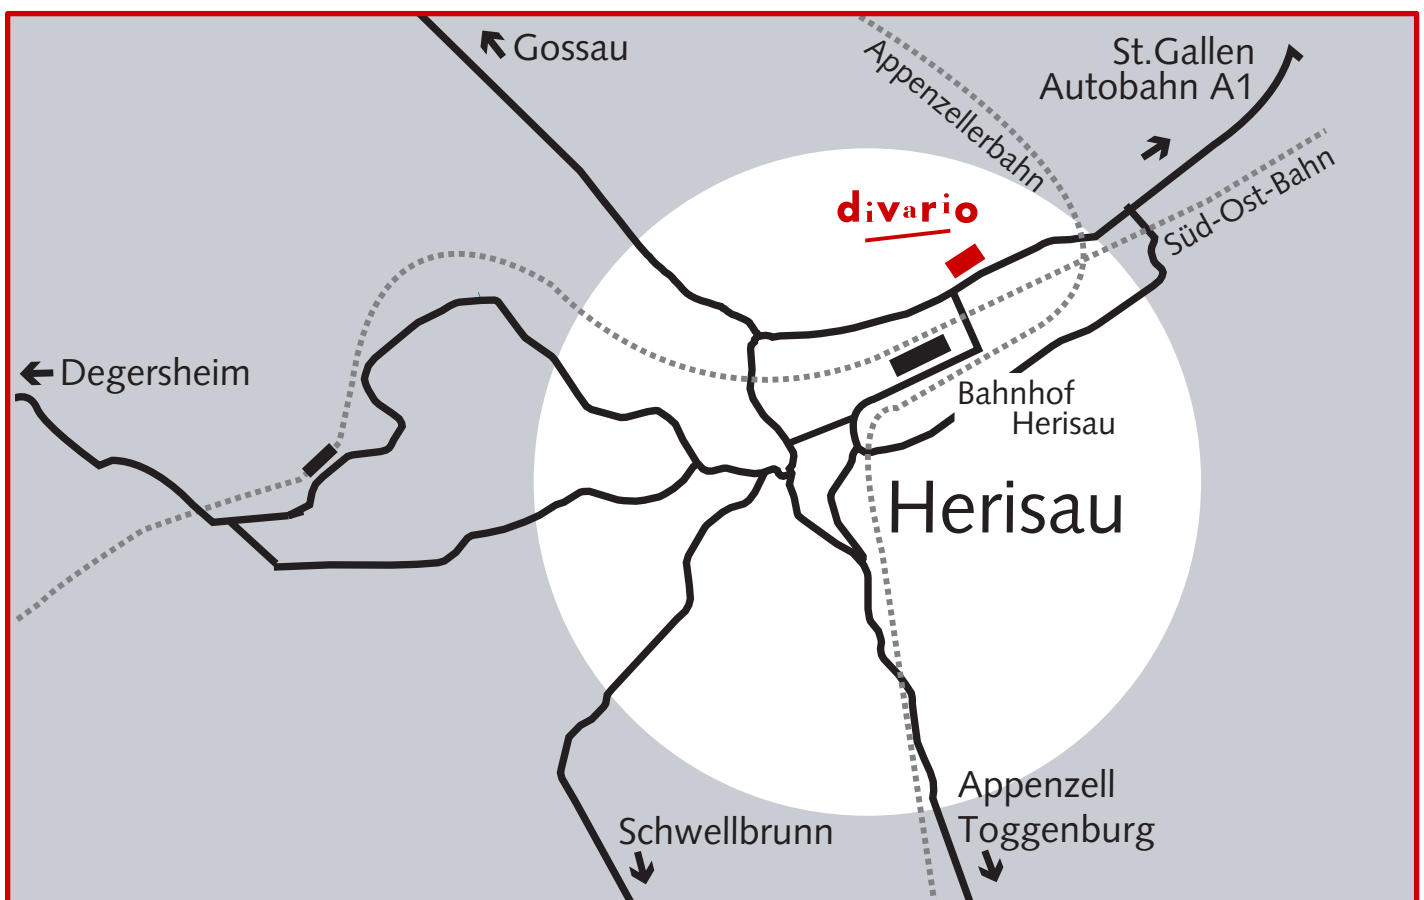

## So finden Sie uns:

Aus Richtung Zürich und St.Gallen:

Autobahn A1 / Ausfahrt St.Gallen-Winkeln /  
Richtung Herisau / nach Bahnübergang  
(Appenzellerbahn) rund 500 Meter rechts.

Geschäftszeiten:

Mo – Fr : 07.00h – 12.00h / 13.15h – 17.00h