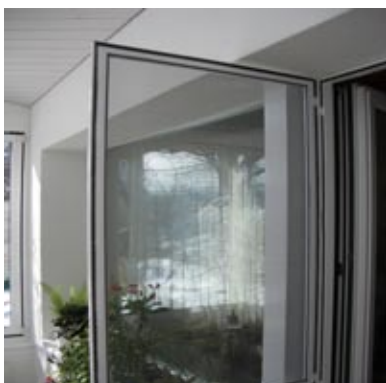

H I G H L I G H T INDIVIDUELL ANGEPASSTE
DREHTÜREN

1

Drehtüren sind der ideale Insektenschutz für Fenstertüren. Das Fussblech erlaubt es, die Türe mit dem Fuss zu öffnen.

Wir bieten Ihnen einen individuellen Insektenschutz für Fenster, Lichtschächte und Türen. Optisch und funktionell perfekt. Alles nach Mass, speziell für Sie angefertigt.

1 Pendeltüre für den Sitzplatz in Baden

2 Panoramaansicht durch eine Insektenschutz -Drehtüre in Eggersriet

3 Drehtüre in Neukirch an der Thur

4 Geöffnete Drehtüre in Eggersriet

5 Drehtüre an einer Türe mit Rolladen in Altenrhein

2

3

4

5