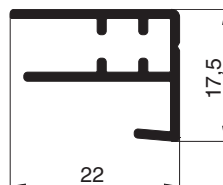

10 44 25
Abdeckprofil seitliche
Führungsschiene schmal