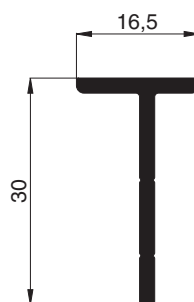

10 45 40 (nur in G5 und S1 lieferbar)
Montageprofil