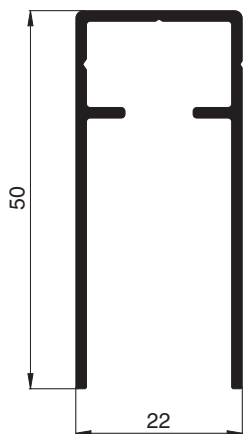

Aluminiumprofile Maßstab 1:1

Plisseeprofile PL2

Standardfarben (außer 10 45 10, 10 45 11, 10 45 12 und 10 45 20):

W1 . G4 . E1 . B4 . B5 . B6

10 45 02
Kastenprofil 50 mm