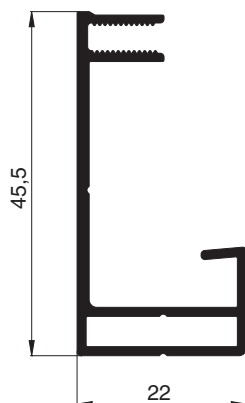

# Aluminiumprofile Maßstab 1:1

## **Elektorolloprofile ER2** (Teil 2)

Standardfarben: W1 . G4

**10 44 14**  
Grundprofil seitliche  
Führungsschiene breit

**10 44 15**  
Abdeckprofil seitliche  
Führungsschiene breit

**10 44 17**  
Abdeckkastenblende unten  
für Gewebeschiene 10 44 09

**10 44 24**  
Grundprofil seitliche  
Führungsschiene schmal

**10 44 25**  
Abdeckprofil seitliche  
Führungsschiene schmal