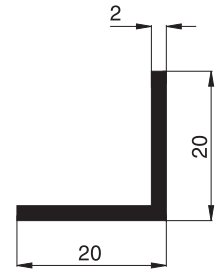

## Winkelprofile

Standardfarben (außer 10 90 90):  
W1 . G4 . E1 . B4 . B5 . B6

**10 90 35**  
Winkelprofil 20/10/2

**10 90 40**  
Winkelprofil 20/15/2

**10 90 42**  
Winkelprofil 20/20/2  
für Lichtschachtabdeckung

**10 90 60**  
Winkelprofil 30/15/2

**10 90 78**  
Winkelprofil 40/14/2

**10 90 90** (nur in roh lieferbar)  
Winkelprofil 40/30/4

**10 90 98**  
Winkelprofil 50/14/2

**10 91 28**  
Winkelprofil 80/14/2

**10 91 08**  
Winkelprofil 60/14/2