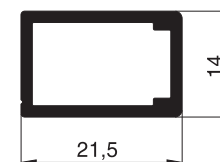

## Pendelfenster- und Pendeltürprofile

Standardfarben:  
W1 . G4 . E1 . B4 . B5 . B6

**10 34 06**  
Pendeltürprofil

**10 34 07**  
Pendeltürprofil

**10 34 13**  
Sprossenprofil mit beidseitiger Griffleiste