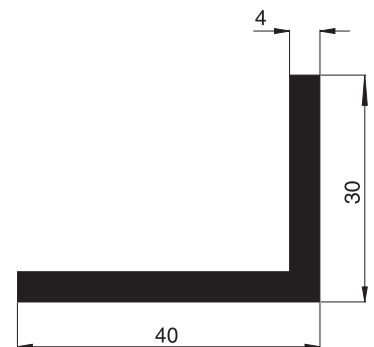

# Aluminiumprofile Maßstab 1:1

## Winkelprofile

Standardfarben (außer 10 90 90):  
W1 . G4 . E1 . B4 . B5 . B6

**10 90 35**  
Winkelprofil 20/10/2

**10 90 40**  
Winkelprofil 20/15/2

**10 90 42**  
Winkelprofil 20/20/2  
für Lichtschachtabdeckung

**10 90 60**  
Winkelprofil 30/15/2

**10 90 78**  
Winkelprofil 40/14/2

**10 90 90** (nur in roh lieferbar)  
Winkelprofil 40/30/4

**10 90 98**  
Winkelprofil 50/14/2

**10 91 28**  
Winkelprofil 80/14/2

**10 91 08**  
Winkelprofil 60/14/2