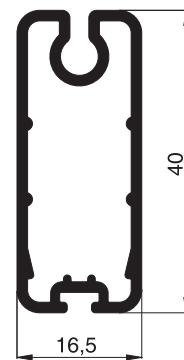

# Aluminiumprofile Maßstab 1:1

## Elektrolloprofile ER1

Standardfarben: W1 . G4

**10 43 01**  
Kastenprofil

**10 43 02**  
Kastenblende

**10 43 05**  
seitliche Führungsschiene

**10 43 08**  
Gewebeschiene

**10 43 12**  
Kastenblende  
vorne