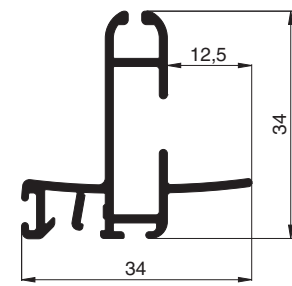

Aluminiumprofile

Maßstab 1:1

Rolloprofile R04

Standardfarben: W1 . G4 . E1 . B4 . B5 . B6

10 39 15
seitliche Führungsschiene

Rolloprofile R05

Standardfarben: W1 . G4 . E1 . B4 . B5 . B6