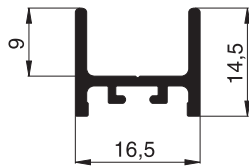

# Aluminiumprofile

Maßstab 1:1

## Schiebeanlagenprofile

Standardfarben: W1 . G4 . E1 . B4 . B5 . B6

**10 48 02**  
Schiebeflügelprofil

**10 48 08**  
Laufschiene 1-fach  
8 mm

**10 48 10**  
Laufschiene 1-fach  
10 mm

**10 48 19** (nur in E1 lieferbar)  
Laufschiene 2-fach  
unten flach

**10 48 20**  
Laufschiene 2-fach  
unten

**10 48 21**  
Laufschiene 2-fach  
seitlich / oben

**10 48 31**  
Laufschiene 3-fach  
seitlich / oben / unten

**10 48 50**  
Griffleistenprofil

**10 49 02**  
Schiebeflügelprofil