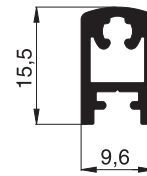

# Aluminiumprofile

Maßstab 1:1

**10 35 31**  
Montagerahmenprofil

**10 35 61**  
h-Profil

**10 39 21**  
unteres Rahmenprofil

**10 35 70**  
Distanzprofil

**10 35 18**  
Sockelblech