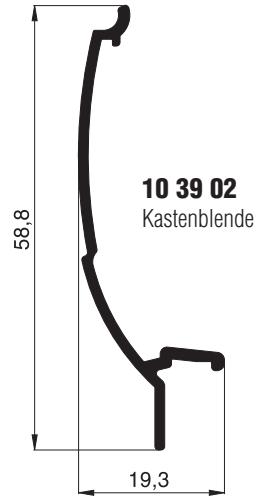

Aluminiumprofile

Maßstab 1:1

Rolloprofile R04

Standardfarben: W1 . G4 . E1 . B4 . B5 . B6

10 39 15
seitliche Führungsschiene