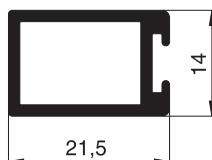

10 34 23
Montagerahmenprofil