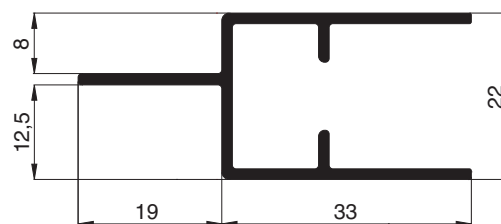

# Aluminiumprofile Maßstab 1:1

## Plisseeprofile PL2

Standardfarben (außer 10 45 10, 10 45 11, 10 45 12 und 10 45 20):

W1 . G4 . E1 . B4 . B5 . B6

**10 45 02**  
Kastenprofil 50 mm

**10 45 05**  
Griffleiste

**10 45 04**  
Rahmenprofil

**10 45 06**  
Rahmenprofil