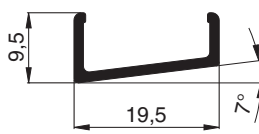

10 45 12 (nur in G5 und S1 lieferbar)
Laufschiene schräg