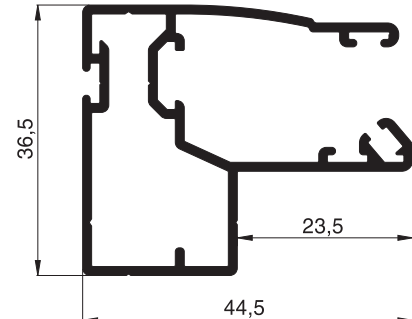

Aluminiumprofile

Maßstab 1:1

Rolloprofile R04

Standardfarben: W1 . G4 . E1 . B4 . B5 . B6

10 39 15
seitliche Führungsschiene