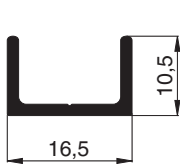

# Aluminiumprofile

Maßstab 1:1

## Schiebeanlagenprofile

Standardfarben: W1 . G4 . E1 . B4 . B5 . B6

**10 48 02**  
Schiebeflügelprofil

**10 48 08**  
Laufschiene 1-fach  
8 mm

**10 48 10**  
Laufschiene 1-fach  
10 mm

**10 48 19** (nur in E1 lieferbar)  
Laufschiene 2-fach  
unten flach

**10 48 20**  
Laufschiene 2-fach  
unten

**10 48 21**  
Laufschiene 2-fach  
seitlich / oben

**10 48 31**  
Laufschiene 3-fach  
seitlich / oben / unten

**10 48 50**  
Griffleistenprofil

**10 49 02**  
Schiebeflügelprofil