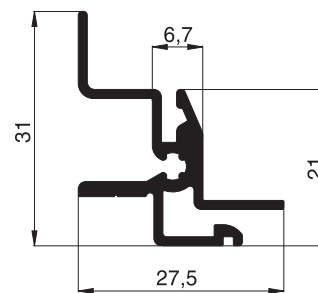

10 33 22
Adapterprofil