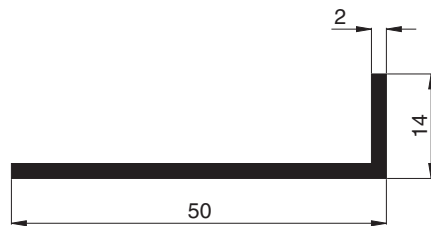

10 90 98
Winkelprofil 50/14/2