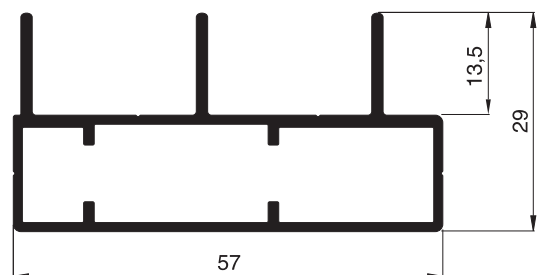

## Schiebeanlagenprofile

Standardfarben: W1 . G4 . E1 . B4 . B5 . B6

**10 48 02**  
Schiebeflügelprofil

**10 48 08**  
Laufschiene 1-fach  
8 mm

**10 48 10**  
Laufschiene 1-fach  
10 mm

**10 48 19** (nur in E1 lieferbar)  
Laufschiene 2-fach  
unten flach

**10 48 20**  
Laufschiene 2-fach  
unten

**10 48 21**  
Laufschiene 2-fach  
seitlich / oben

**10 48 31**  
Laufschiene 3-fach  
seitlich / oben / unten

**10 48 50**  
Griffleistenprofil

**10 49 02**  
Schiebeflügelprofil

**10 49 19** (nur in E1 lieferbar)  
Laufschiene 2-fach  
unten flach

**10 49 20**  
Laufschiene 2-fach  
unten

**10 49 21**  
Laufschiene 2-fach  
seitlich / oben

**10 49 31**  
Laufschiene 3-fach  
seitlich / oben / unten