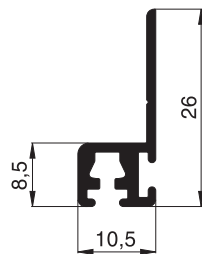

# Aluminiumprofile

Maßstab 1:1

**10 35 31**  
Montagerahmenprofil

**10 35 61**  
h-Profil

**10 39 21**  
unteres Rahmenprofil

**10 35 70**  
Distanzprofil

**10 35 18**  
Sockelblech