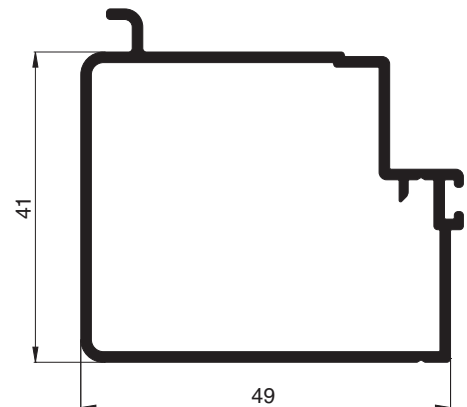

# Aluminiumprofile Maßstab 1:1

## **Elektorolloprofile ER2** (Teil 2)

Standardfarben: W1 . G4

**10 44 14**  
Grundprofil seitliche  
Führungsschiene breit

**10 44 15**  
Abdeckprofil seitliche  
Führungsschiene breit

**10 44 17**  
Abdeckkastenblende unten  
für Gewebeschiene 10 44 09

**10 44 24**  
Grundprofil seitliche  
Führungsschiene schmal

**10 44 25**  
Abdeckprofil seitliche  
Führungsschiene schmal