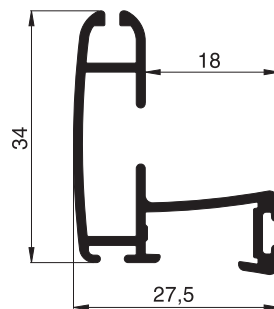

Aluminiumprofile

Maßstab 1:1

Rolloprofile R04

Standardfarben: W1 . G4 . E1 . B4 . B5 . B6

10 39 15
seitliche Führungsschiene

Rolloprofile R05

Standardfarben: W1 . G4 . E1 . B4 . B5 . B6