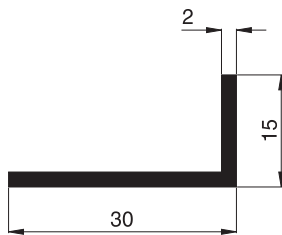

# Aluminiumprofile Maßstab 1:1

## Winkelprofile

Standardfarben (außer 10 90 90):  
W1 . G4 . E1 . B4 . B5 . B6

**10 90 35**  
Winkelprofil 20/10/2

**10 90 40**  
Winkelprofil 20/15/2

**10 90 42**  
Winkelprofil 20/20/2  
für Lichtschachtabdeckung