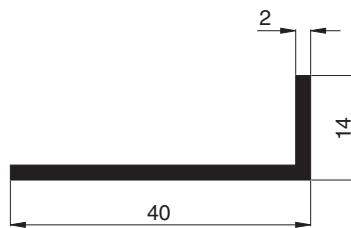

10 90 78
Winkelprofil 40/14/2