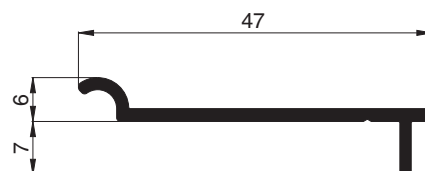

## Elektrolloprofile ER1

Standardfarben: W1 . G4

**10 43 01**  
Kastenprofil

**10 43 02**  
Kastenblende

**10 43 05**  
seitliche Führungsschiene

**10 43 08**  
Gewebeschiene

**10 43 12**  
Kastenblende  
vorne