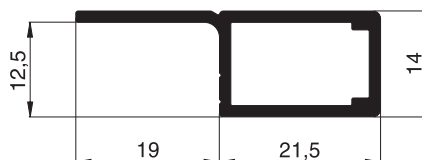

10 34 27
Montagerahmenprofil