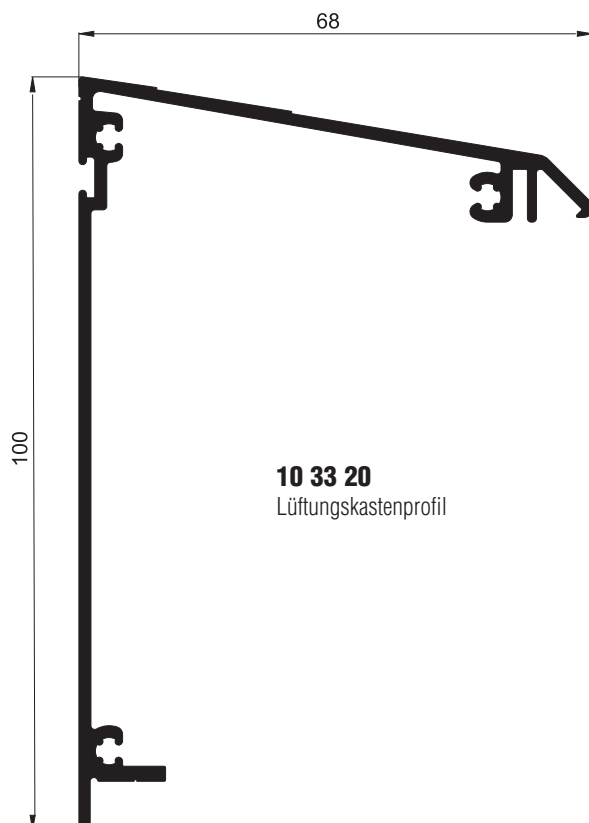

Aluminiumprofile

Maßstab 1:1

Lichtschachtdeckungsprofile LiSA

Standardfarben: DG . MG . E1

Lichtschachtdeckungsprofile RESI

Standardfarben: DG . MG . E1

10 33 20
Lüftungkastenprofil