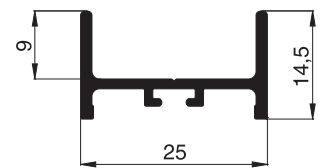

## Schiebeanlagenprofile

Standardfarben: W1 . G4 . E1 . B4 . B5 . B6

**10 48 02**  
Schiebeflügelprofil

**10 48 08**  
Laufschiene 1-fach  
8 mm

**10 48 10**  
Laufschiene 1-fach  
10 mm

**10 48 19** (nur in E1 lieferbar)  
Laufschiene 2-fach  
unten flach

**10 48 20**  
Laufschiene 2-fach  
unten

**10 48 21**  
Laufschiene 2-fach  
seitlich / oben

**10 48 31**  
Laufschiene 3-fach  
seitlich / oben / unten

**10 48 50**  
Griffleistenprofil

**10 49 02**  
Schiebeflügelprofil

**10 49 19** (nur in E1 lieferbar)  
Laufschiene 2-fach  
unten flach

**10 49 20**  
Laufschiene 2-fach  
unten

**10 49 21**  
Laufschiene 2-fach  
seitlich / oben

**10 49 31**  
Laufschiene 3-fach  
seitlich / oben / unten